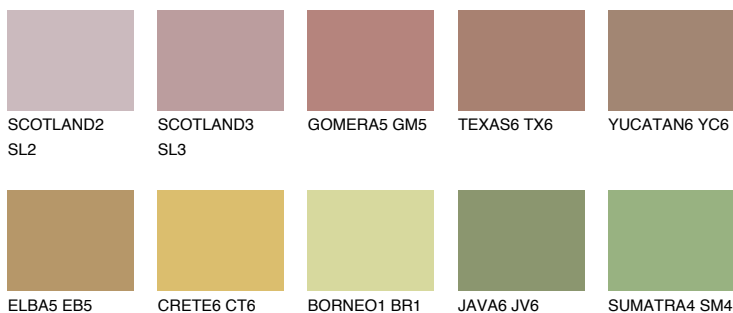

**IBIZA6 IB6**

☀ 25% **TSR** 24%

## Ujemajoče se barve

### BARVE PALETTE COLOURS OF NATURE

### Barve palete Intense

Za več informacij o zaključnih slojih in barvah obiščite

[www.ceresit.si](http://www.ceresit.si)