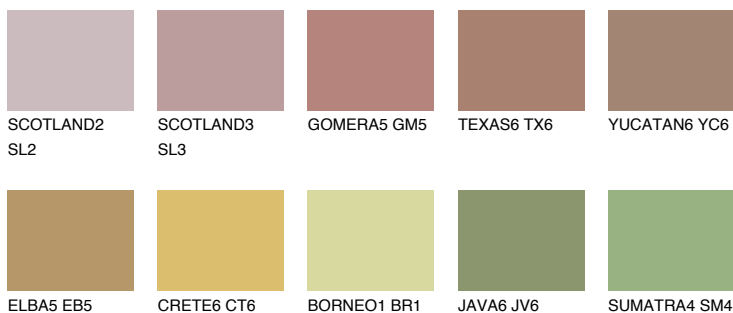

**IBIZA6 IB6**☀ 25% **TSR** 24%

## Ujemajoče se barve

### BARVE PALETTE COLOURS OF NATURE

### Barve palete Intense

Za več informacij o zaključnih slojih in barvah obiščite

[www.ceresit.si](http://www.ceresit.si)