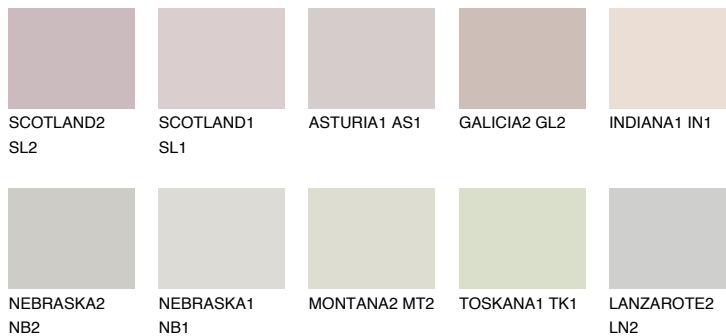


**MALTA1 ML1**62% **TSR** 65%

Ujemajoče se barve

BARVE PALETTE COLOURS OF NATURE

Barve palete Intense

Za več informacij o zaključnih slojih in barvah obiščite

www.ceresit.si