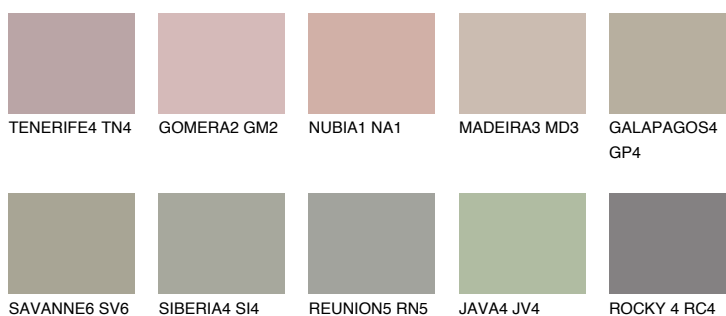

**MALTA4 ML4**42% **TSR** 36%**Ujemajoče se barve****BARVE PALETTE COLOURS OF NATURE****Barve palete Intense**

Za več informacij o zaključnih slojih in barvah obiščite

[www.ceresit.si](http://www.ceresit.si)