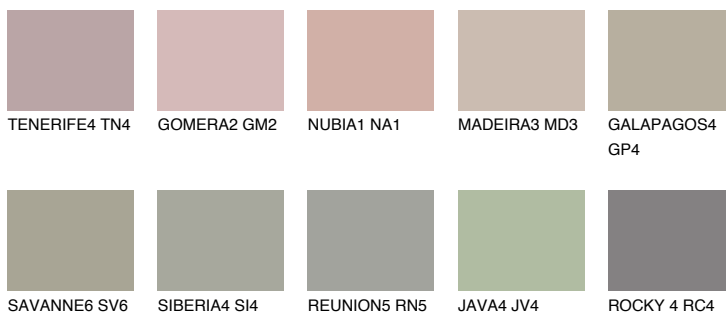

MALTA4 ML4

42% **TSR** 36%

Ujemajoče se barve

BARVE PALETTE COLOURS OF NATURE

Barve palete Intense

Za več informacij o zaključnih slojih in barvah obiščite

www.ceresit.si