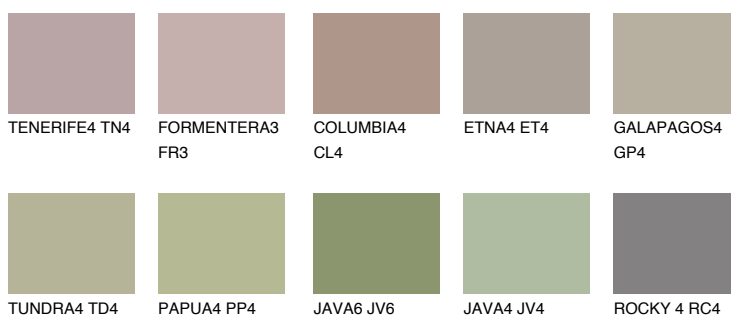

MALTA5 ML5

☀ 34% **TSR** 29%

Ujemajoče se barve

BARVE PALETTE COLOURS OF NATURE

Barve palete Intense

Za več informacij o zaključnih slojih in barvah obiščite

www.ceresit.si