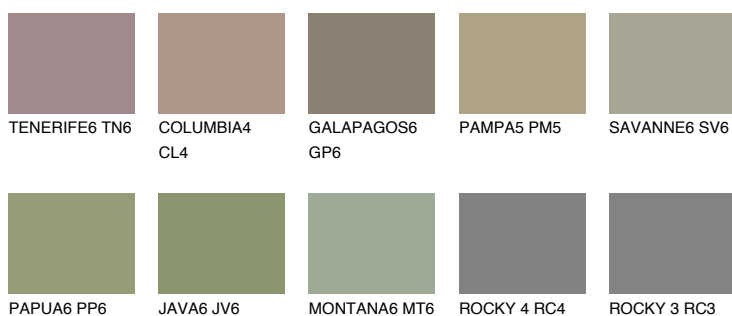

## MALTA6 ML6

☀ 25% **TSR** 22%

## Ujemajoče se barve

### BARVE PALETTE COLOURS OF NATURE

### Barve palete Intense

Za več informacij o zaključnih slojih in barvah obiščite

[www.ceresit.si](http://www.ceresit.si)