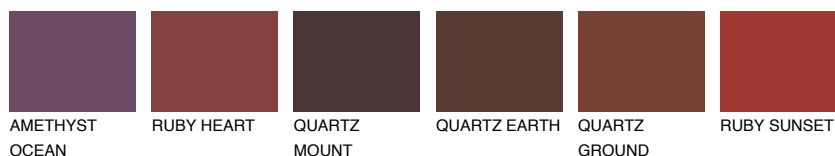

## MALTA6 ML6

☀ 25% **TSR** 22%

## Ujemajoče se barve

### BARVE PALETTE COLOURS OF NATURE

### Barve palete Intense

Za več informacij o zaključnih slojih in barvah obiščite

[www.ceresit.si](http://www.ceresit.si)