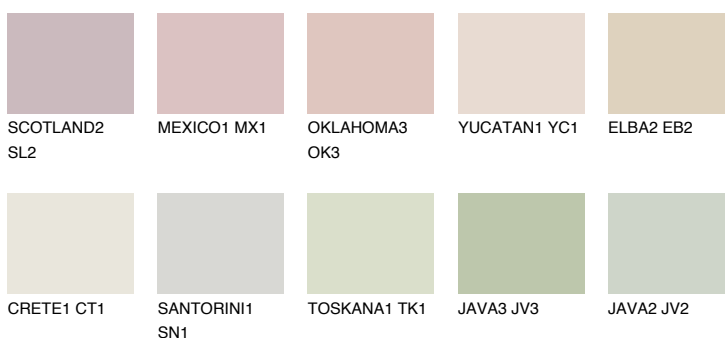


**ELBA1 EB1**73% **TSR** 71%

Ujemajoče se barve

BARVE PALETTE COLOURS OF NATURE

Barve palete Intense

Za več informacij o zaključnih slojih in barvah obiščite

www.ceresit.si