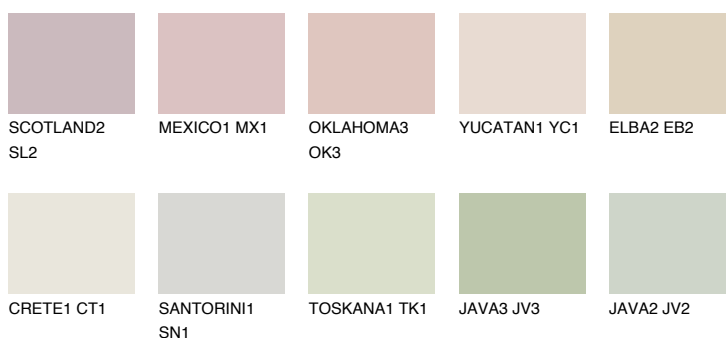


**ELBA1 EB1**73% **TSR** 71%

Ujemajoče se barve

BARVE PALETTE COLOURS OF NATURE

Barve palete Intense

Za več informacij o zaključnih slojih in barvah obiščite

www.ceresit.si