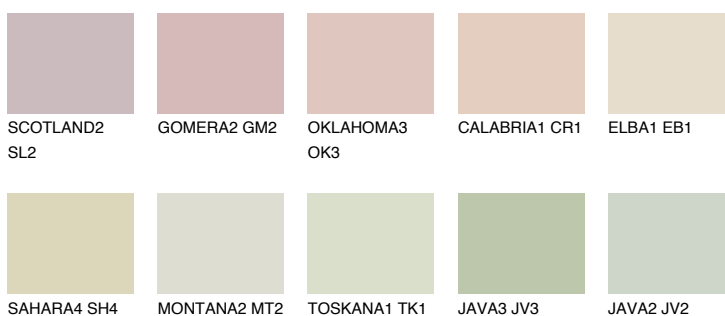

ELBA2 EB2

65% **TSR** 62%

Ujemajoče se barve

BARVE PALETTE COLOURS OF NATURE

Barve palete Intense

Za več informacij o zaključnih slojih in barvah obiščite

www.ceresit.si