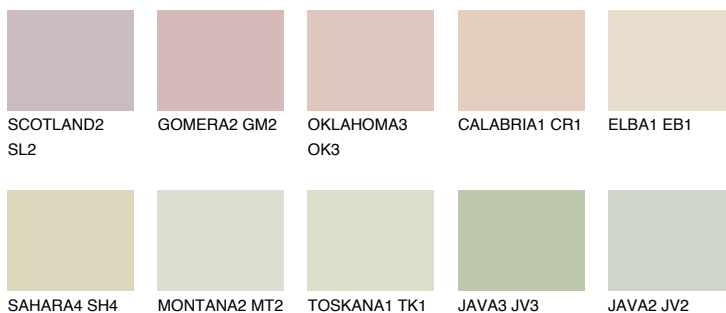

**ELBA2 EB2**

65% **TSR** 62%

## Ujemajoče se barve

### BARVE PALETTE COLOURS OF NATURE

### Barve palete Intense

Za več informacij o zaključnih slojih in barvah obiščite

[www.ceresit.si](http://www.ceresit.si)