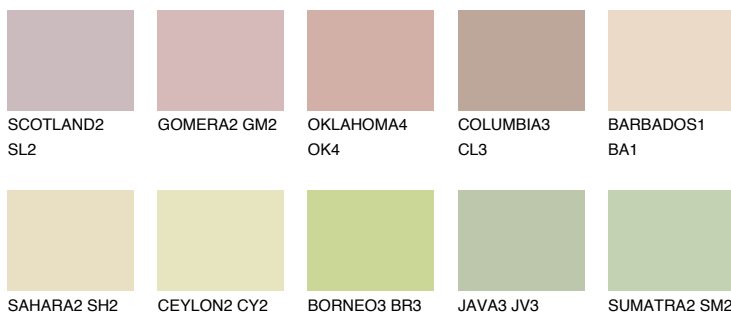

ELBA3 EB3

☀ 51% **TSR** 47%

Ujemajoče se barve

BARVE PALETTE COLOURS OF NATURE

Barve palete Intense

Za več informacij o zaključnih slojih in barvah obiščite

www.ceresit.si