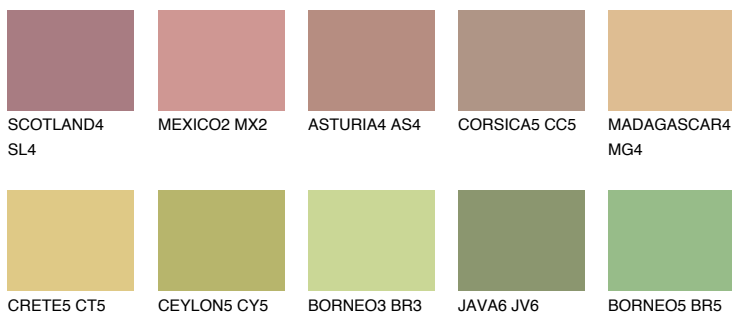

**ELBA4 EB4**☀ 40% **TSR 39%**

Ujemajoče se barve

BARVE PALETTE COLOURS OF NATURE

Barve palette Intense

Za več informacij o zaključnih slojih in barvah obiščite

www.ceresit.si