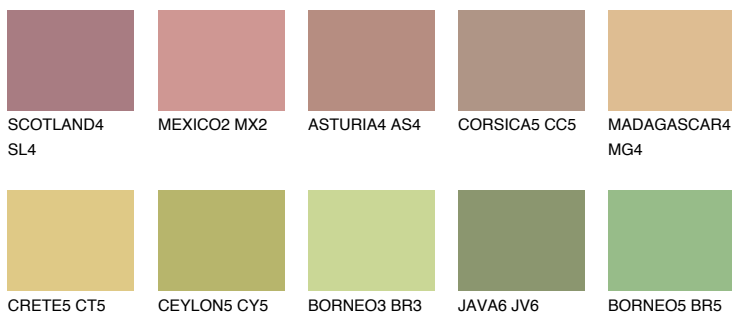

**ELBA4 EB4**☀️ 40% **TSR 39%**

Ujemajoče se barve

BARVE PALETTE COLOURS OF NATURE

Barve palete Intense

Za več informacij o zaključnih slojih in barvah obiščite

www.ceresit.si