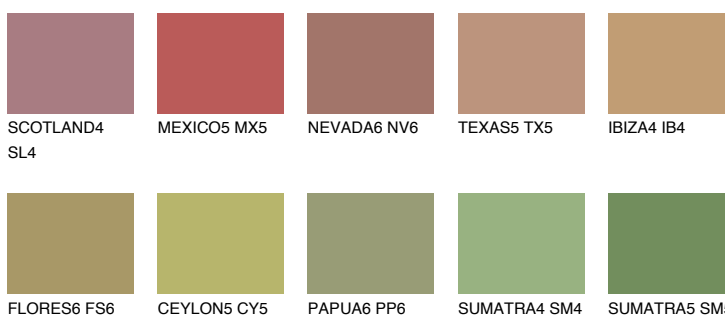

ELBA5 EB5

☀ 33% **TSR** 32%

Ujemajoče se barve

BARVE PALETTE COLOURS OF NATURE

Barve palete Intense

Za več informacij o zaključnih slojih in barvah obiščite

www.ceresit.si