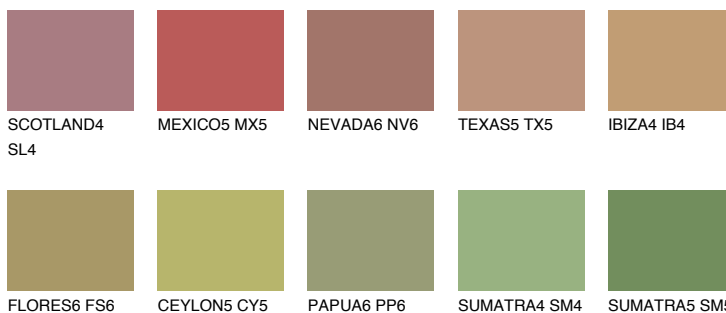

**ELBA5 EB5**☀ 33% **TSR** 32%

## Ujemajoče se barve

### BARVE PALETTE COLOURS OF NATURE

### Barve palete Intense

Za več informacij o zaključnih slojih in barvah obiščite

[www.ceresit.si](http://www.ceresit.si)