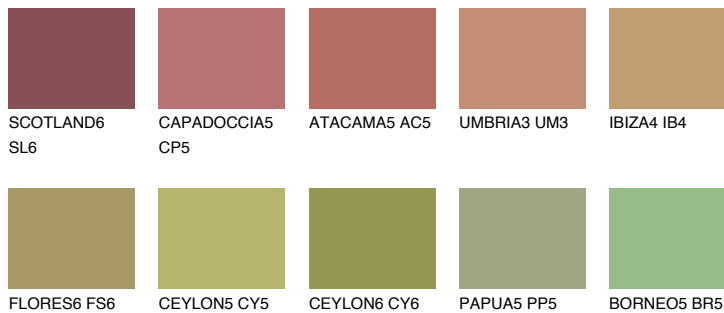

ELBA6 EB6

☀ 26% **TSR** 24%

Ujemajoče se barve

BARVE PALETTE COLOURS OF NATURE

Barve palete Intense

Za več informacij o zaključnih slojih in barvah obiščite

www.ceresit.si