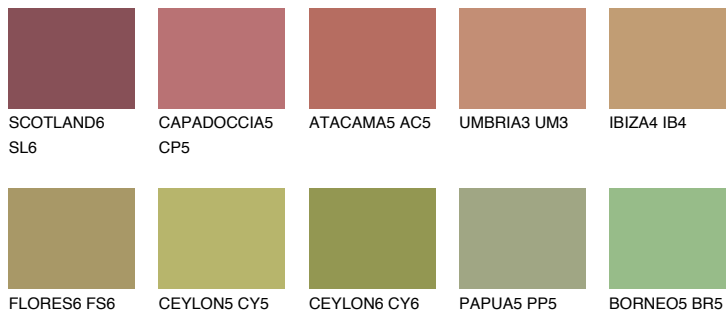

ELBA6 EB6

☀ 26% **TSR** 24%

Ujemajoče se barve

BARVE PALETTE COLOURS OF NATURE

Barve palete Intense

Za več informacij o zaključnih slojih in barvah obiščite

www.ceresit.si