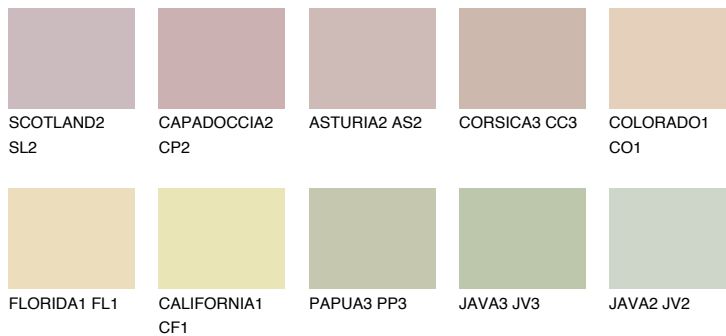


**GALAPAGOS2 GP2**58% **TSR** 53%**Ujemajoče se barve****BARVE PALETE COLOURS OF NATURE****Barve palete Intense**

Za več informacij o zaključnih slojih in barvah obiščite

www.ceresit.si