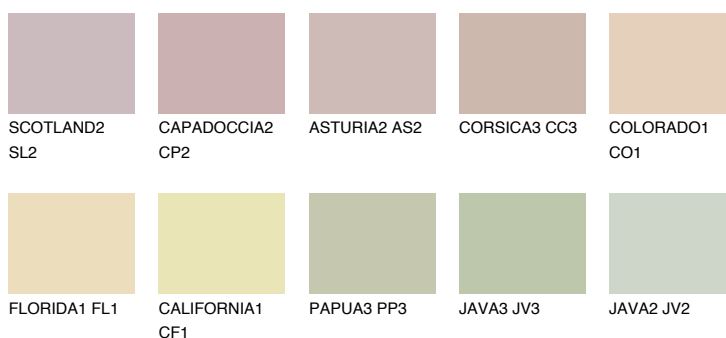

**GALAPAGOS2 GP2**58% **TSR** 53%**Ujemajoče se barve****BARVE PALETTE COLOURS OF NATURE****Barve palete Intense**

Za več informacij o zaključnih slojih in barvah obiščite

[www.ceresit.si](http://www.ceresit.si)