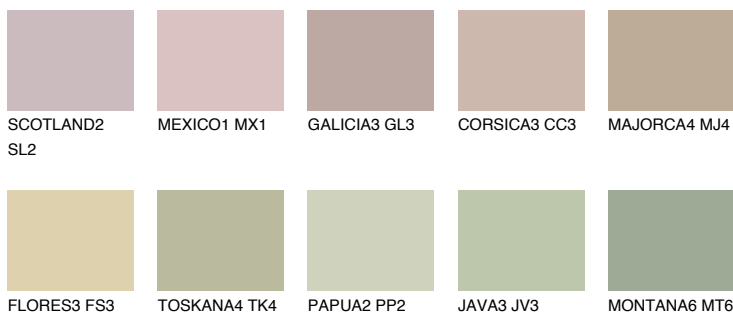

**GALAPAGOS3 GP3**50% **TSR** 45%**Ujemajoče se barve****BARVE PALETTE COLOURS OF NATURE****Barve palete Intense**

Za več informacij o zaključnih slojih in barvah obiščite

www.ceresit.si