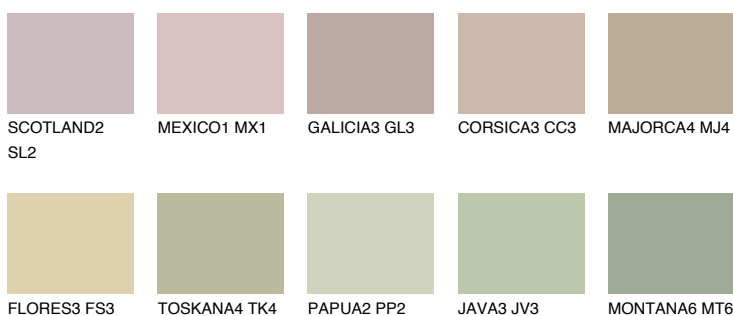

**GALAPAGOS3 GP3**50% **TSR** 45%**Ujemajoče se barve****BARVE PALETE COLOURS OF NATURE****Barve palete Intense**

Za več informacij o zaključnih slojih in barvah obiščite

[www.ceresit.si](http://www.ceresit.si)