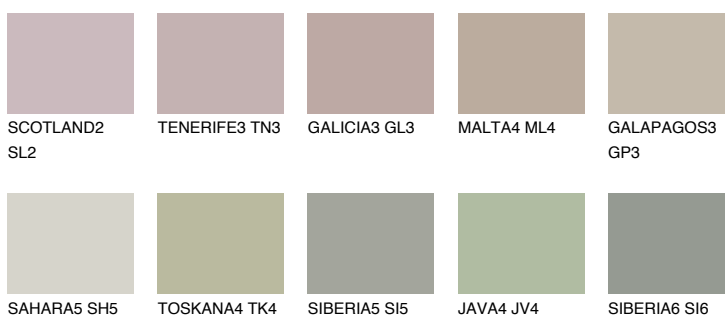

GALAPAGOS4 GP4☀ 43% **TSR 38%****Ujemajoče se barve****BARVE PALETTE COLOURS OF NATURE****Barve palete Intense**

Za več informacij o zaključnih slojih in barvah obiščite

www.ceresit.si

Predstavljene barve se nanašajo na zaključne sloje in barve, ki jih ponuja Ceresit. Zaradi uporabe digitalnih tehnik se predstavljene barve morda ne ujemajo v celoti z dejanskimi barvami, zato jih ni mogoče šteti za zanesljivo barvno predstavitev. Priporočamo, da preverite pristne vzorce barv.