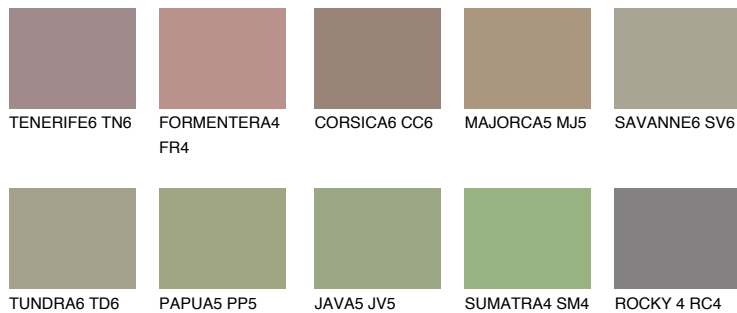

**GALAPAGOS5 GP5**☀ 28% **TSR** 25%**Ujemajoče se barve****BARVE PALETTE COLOURS OF NATURE****Barve palete Intense**

Za več informacij o zaključnih slojih in barvah obiščite

www.ceresit.si