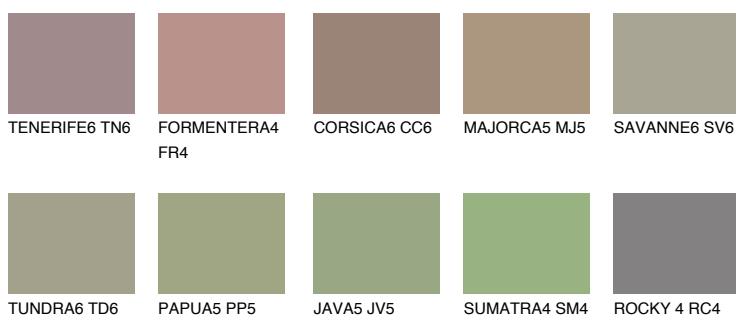

**GALAPAGOS5 GP5**☀ 28% **TSR** 25%**Ujemajoče se barve****BARVE PALETTE COLOURS OF NATURE****Barve palete Intense**

Za več informacij o zaključnih slojih in barvah obiščite

www.ceresit.si