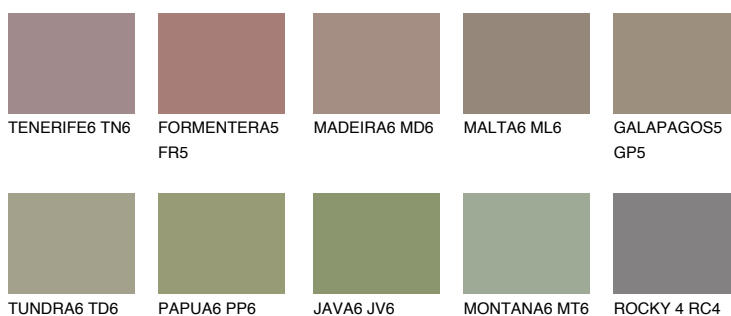

**GALAPAGOS6 GP6**☀ 22% **TSR** 20%**Ujemajoče se barve****BARVE PALETTE COLOURS OF NATURE****Barve palete Intense**

Za več informacij o zaključnih slojih in barvah obiščite

[www.ceresit.si](http://www.ceresit.si)