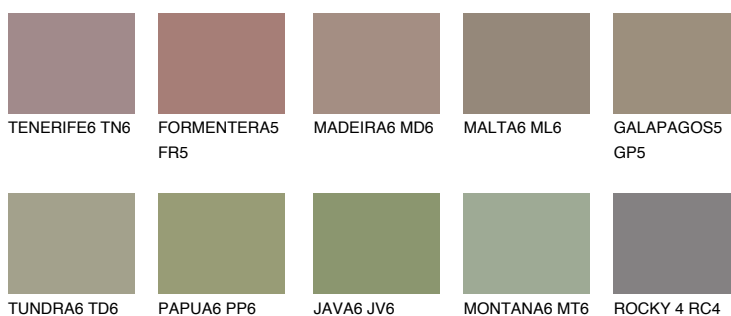

## GALAPAGOS6 GP6

☀ 22%    **TSR 20%**

### Ujemajoče se barve

#### BARVE PALETTE COLOURS OF NATURE

#### Barve palete Intense

Za več informacij o zaključnih slojih in barvah obiščite

[www.ceresit.si](http://www.ceresit.si)