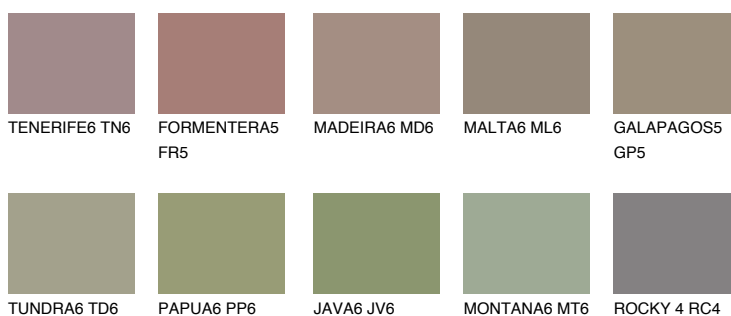

## GALAPAGOS6 GP6

☀️ 22%    **TSR 20%**

### Ujemajoče se barve

#### BARVE PALETTE COLOURS OF NATURE

#### Barve palete Intense

Za več informacij o zaključnih slojih in barvah obiščite

[www.ceresit.si](http://www.ceresit.si)