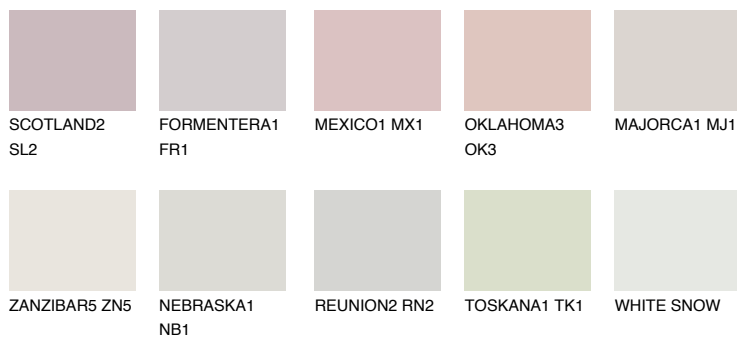


**PAMPA1 PM1**70% **TSR** 68%**Ujemajoče se barve****BARVE PALETTE COLOURS OF NATURE****Barve palete Intense**

Za več informacij o zaključnih slojih in barvah obiščite

www.ceresit.si