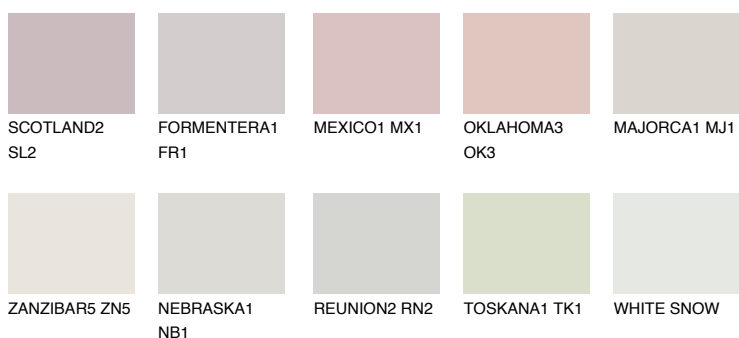

PAMPA1 PM1

70% **TSR** 68%

Ujemajoče se barve

BARVE PALETTE COLOURS OF NATURE

Barve palete Intense

Za več informacij o zaključnih slojih in barvah obiščite

www.ceresit.si