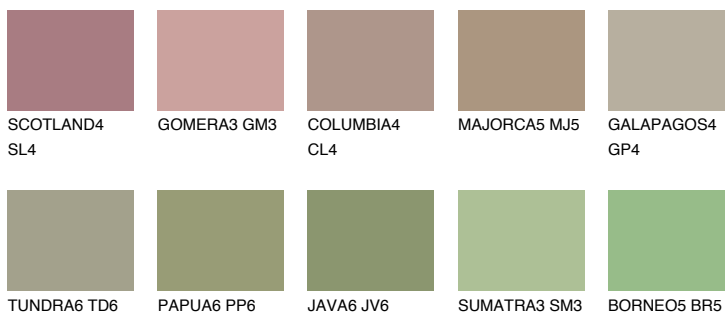

**PAMPA5 PM5**☀ 37% **TSR** 50%**Ujemajoče se barve****BARVE PALETTE COLOURS OF NATURE****Barve palete Intense**

Za več informacij o zaključnih slojih in barvah obiščite

www.ceresit.si