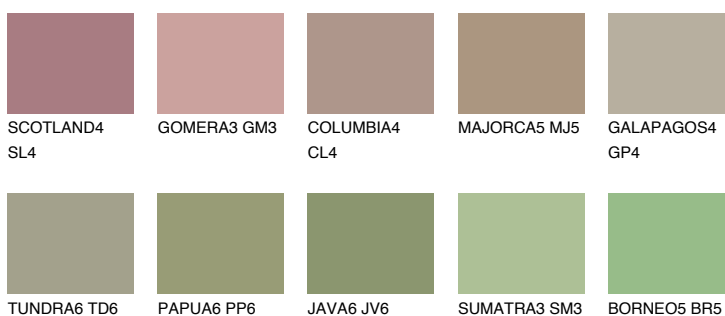

**PAMPA5 PM5**☀ 37% **TSR** 50%**Ujemajoče se barve****BARVE PALETTE COLOURS OF NATURE****Barve palete Intense**

Za več informacij o zaključnih slojih in barvah obiščite

www.ceresit.si