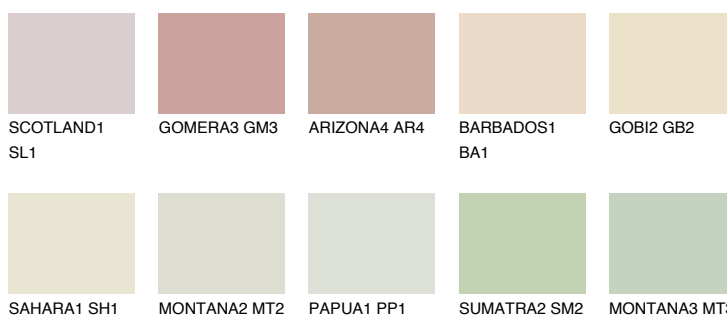


**SAVANNE1 SV1**75% **TSR** 70%**Ujemajoče se barve****BARVE PALETTE COLOURS OF NATURE****Barve palete Intense**

Za več informacij o zaključnih slojih in barvah obiščite

www.ceresit.si