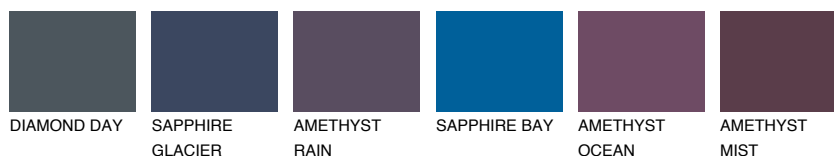

**ADRIATIC2 AA2**63% **TSR** 64%**Ujemajoče se barve****BARVE PALETE COLOURS OF NATURE****Barve palete Intense**

Za več informacij o zaključnih slojih in barvah obiščite

www.ceresit.si