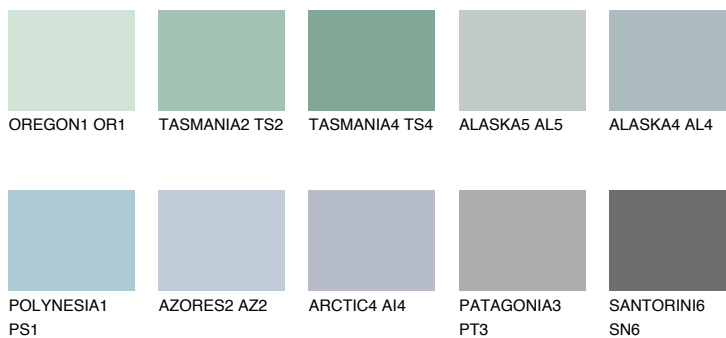

**ADRIATIC2 AA2**63% **TSR** 64%**Ujemajoče se barve****BARVE PALETE COLOURS OF NATURE****Barve palete Intense**

Za več informacij o zaključnih slojih in barvah obiščite

www.ceresit.si