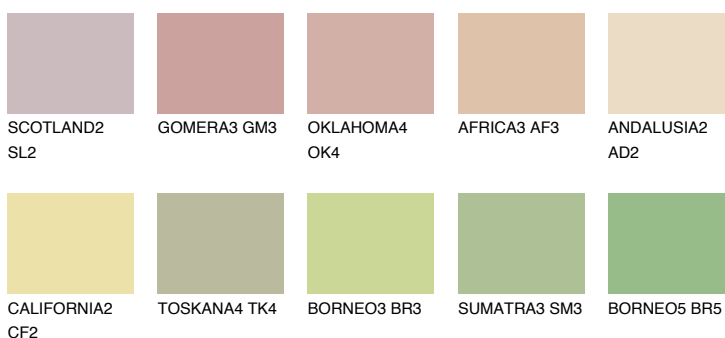

**SAVANNE4 SV4**☀ 57% **TSR** 52%**Ujemajoče se barve****BARVE PALETTE COLOURS OF NATURE****Barve palete Intense**

Za več informacij o zaključnih slojih in barvah obiščite

www.ceresit.si