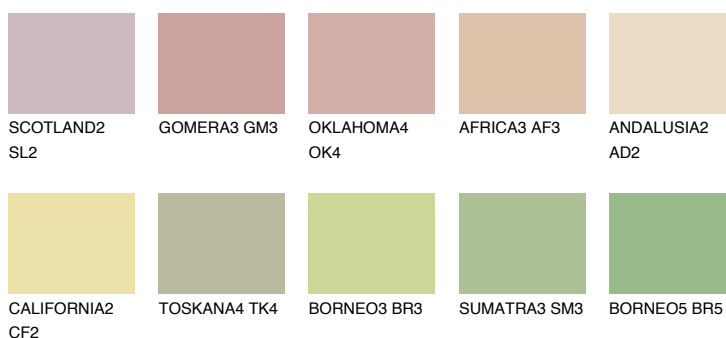

**SAVANNE4 SV4**☀ 57% **TSR** 52%**Ujemajoče se barve****BARVE PALETTE COLOURS OF NATURE****Barve palete Intense**

Za več informacij o zaključnih slojih in barvah obiščite

www.ceresit.si