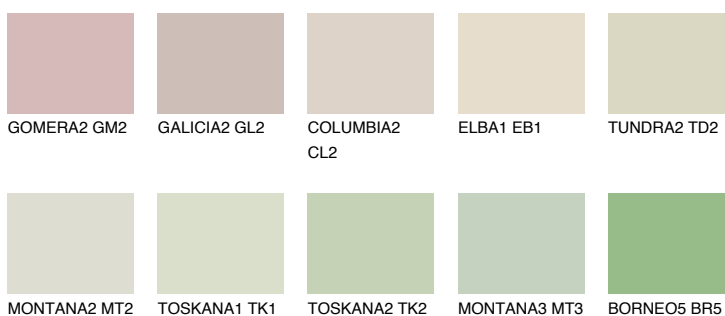

**SAVANNE5 SV5**65% **TSR** 62%**Ujemajoče se barve****BARVE PALETTE COLOURS OF NATURE****Barve palete Intense**

Za več informacij o zaključnih slojih in barvah obiščite

www.ceresit.si