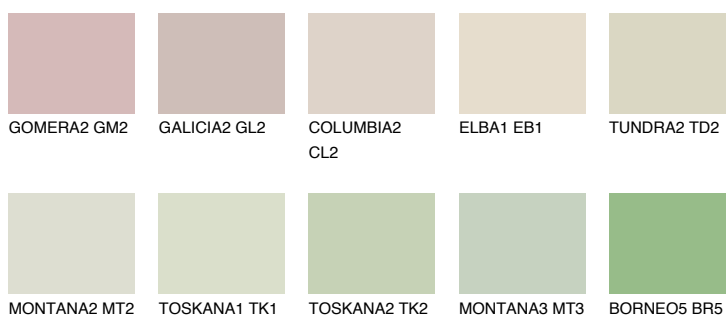

**SAVANNE5 SV5**65% **TSR** 62%**Ujemajoče se barve****BARVE PALETE COLOURS OF NATURE****Barve palete Intense**

Za več informacij o zaključnih slojih in barvah obiščite

www.ceresit.si