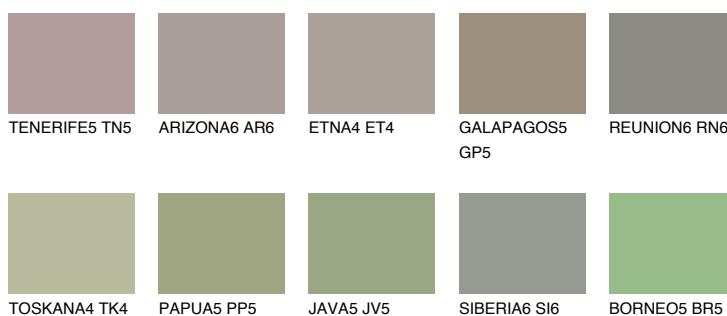

**SAVANNE6 SV6**☀️ 37% **TSR 32%****Ujemajoče se barve****BARVE PALETTE COLOURS OF NATURE****Barve palete Intense**

Za več informacij o zaključnih slojih in barvah obiščite

www.ceresit.si