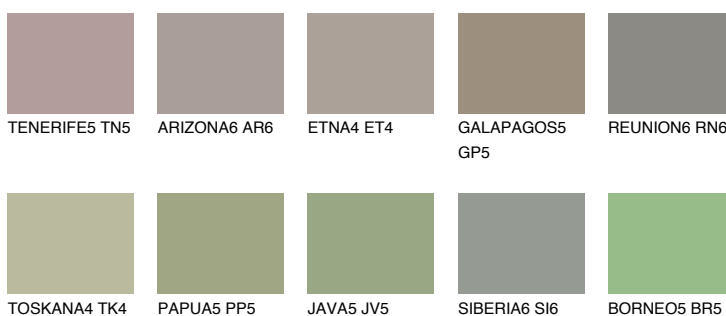

**SAVANNE6 SV6**☀ 37% **TSR** 32%**Ujemajoče se barve****BARVE PALETE COLOURS OF NATURE****Barve palete Intense**

Za več informacij o zaključnih slojih in barvah obiščite

www.ceresit.si