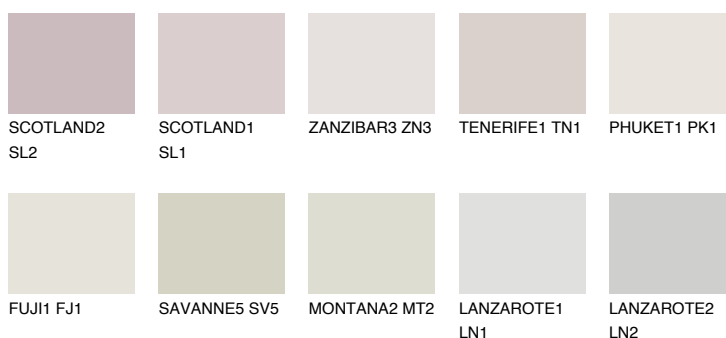

**REUNION1 RN1**76% **TSR** 72%**Ujemajoče se barve****BARVE PALETTE COLOURS OF NATURE****Barve palete Intense**

Za več informacij o zaključnih slojih in barvah obiščite

[www.ceresit.si](http://www.ceresit.si)