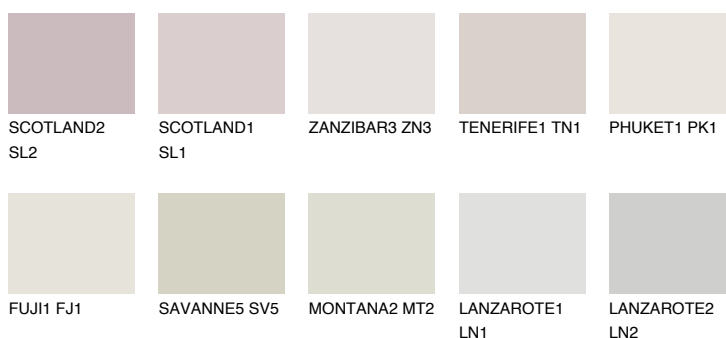

REUNION1 RN176% **TSR** 72%**Ujemajoče se barve****BARVE PALETTE COLOURS OF NATURE****Barve palete Intense**

Za več informacij o zaključnih slojih in barvah obiščite

www.ceresit.si