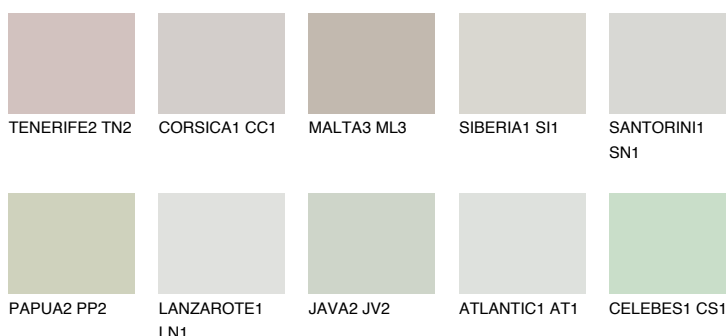

## REUNION2 RN2

66% **TSR** 65%

### Ujemajoče se barve

#### BARVE PALETTE COLOURS OF NATURE

#### Barve palete Intense

Za več informacij o zaključnih slojih in barvah obiščite

[www.ceresit.si](http://www.ceresit.si)