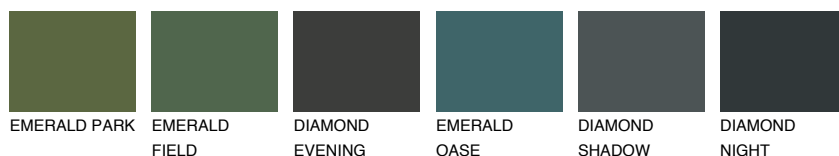

**REUNION3 RN3**59% **TSR** 59%**Ujemajoče se barve****BARVE PALETTE COLOURS OF NATURE****Barve palete Intense**

Za več informacij o zaključnih slojih in barvah obiščite

[www.ceresit.si](http://www.ceresit.si)