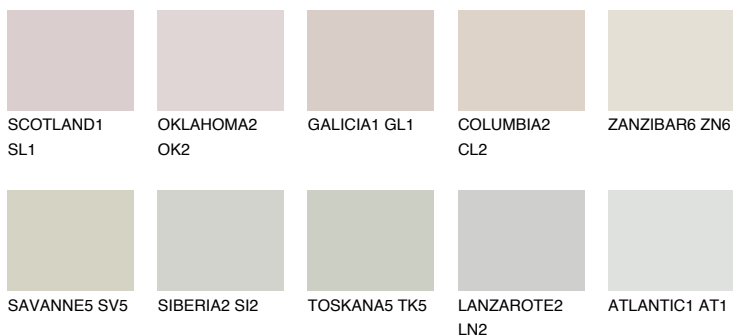

**REUNION3 RN3**59% **TSR** 59%**Ujemajoče se barve****BARVE PALETTE COLOURS OF NATURE****Barve palete Intense**

Za več informacij o zaključnih slojih in barvah obiščite

[www.ceresit.si](http://www.ceresit.si)