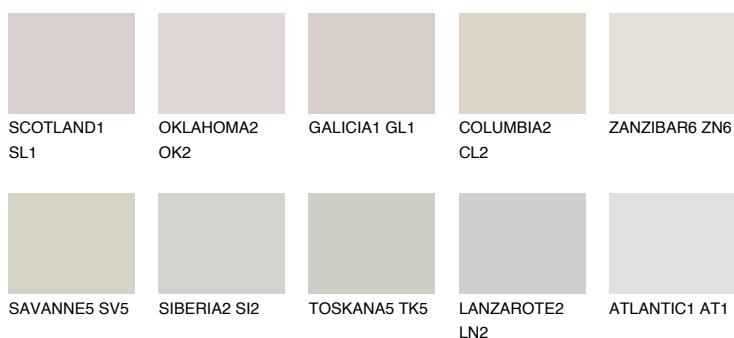

REUNION3 RN359% **TSR** 59%**Ujemajoče se barve****BARVE PALETTE COLOURS OF NATURE****Barve palete Intense**

Za več informacij o zaključnih slojih in barvah obiščite

www.ceresit.si