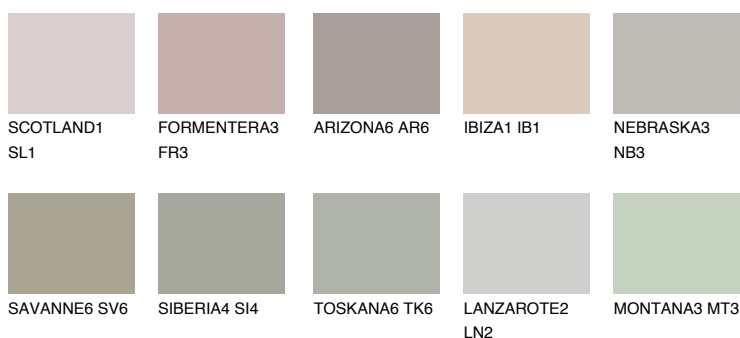

## REUNION4 RN4

47% **TSR** 41%

## Ujemajoče se barve

### BARVE PALETTE COLOURS OF NATURE

### Barve palete Intense

Za več informacij o zaključnih slojih in barvah obiščite

[www.ceresit.si](http://www.ceresit.si)