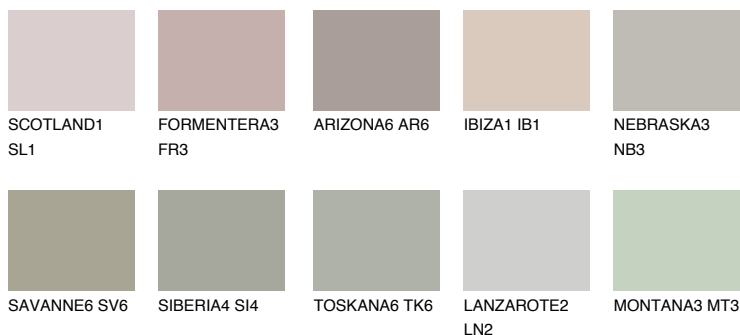

## REUNION4 RN4

47% **TSR** 41%

## Ujemajoče se barve

### BARVE PALETTE COLOURS OF NATURE

### Barve palete Intense

Za več informacij o zaključnih slojih in barvah obiščite

[www.ceresit.si](http://www.ceresit.si)