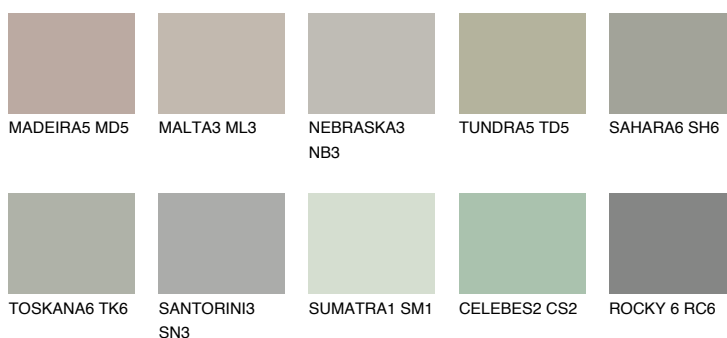

REUNION5 RN5☀ 36% **TSR** 32%**Ujemajoče se barve****BARVE PALETTE COLOURS OF NATURE****Barve palete Intense**

Za več informacij o zaključnih slojih in barvah obiščite

www.ceresit.si