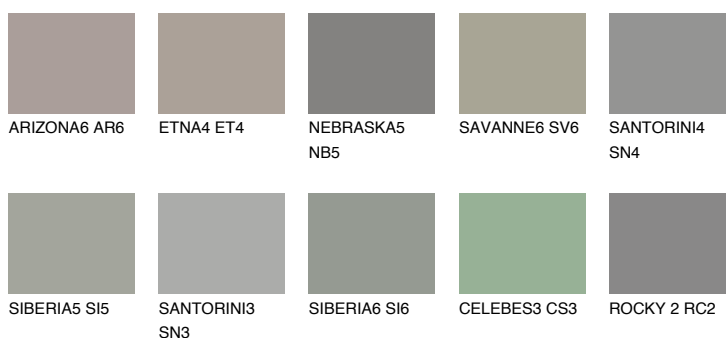

**REUNION6 RN6**☀ 25% **TSR** 21%**Ujemajoče se barve****BARVE PALETTE COLOURS OF NATURE****Barve palete Intense**

Za več informacij o zaključnih slojih in barvah obiščite

www.ceresit.si