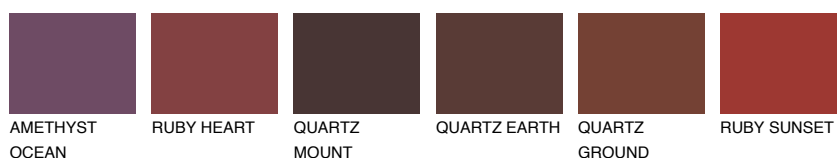

**REUNION6 RN6**☀ 25% **TSR** 21%**Ujemajoče se barve****BARVE PALETTE COLOURS OF NATURE****Barve palete Intense**

Za več informacij o zaključnih slojih in barvah obiščite

www.ceresit.si