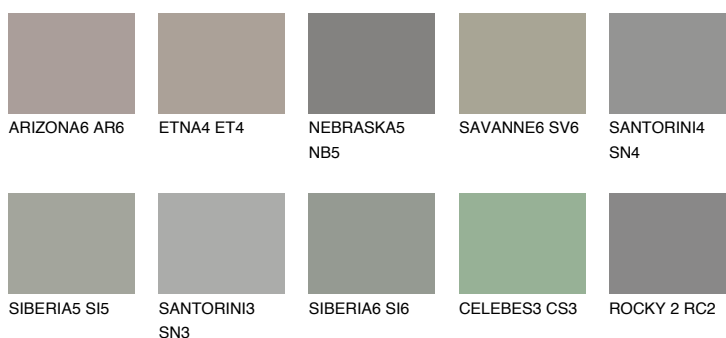

REUNION6 RN6

☀ 25% **TSR** 21%

Ujemajoče se barve

BARVE PALETTE COLOURS OF NATURE

Barve palete Intense

Za več informacij o zaključnih slojih in barvah obiščite

www.ceresit.si