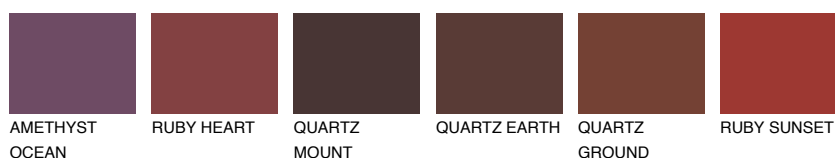

REUNION6 RN6

☀ 25% **TSR** 21%

Ujemajoče se barve

BARVE PALETTE COLOURS OF NATURE

Barve palete Intense

Za več informacij o zaključnih slojih in barvah obiščite

www.ceresit.si