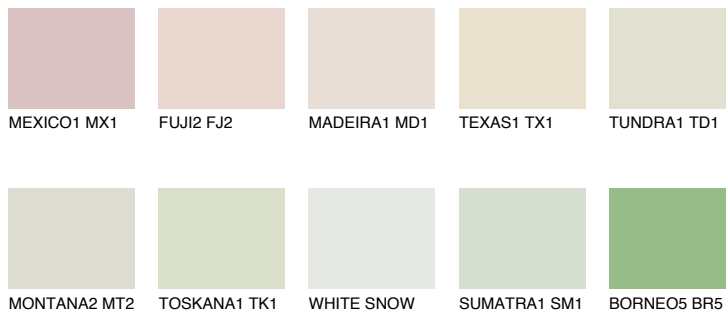


**SAHARA1 SH1**78% **TSR** 73%**Ujemajoče se barve****BARVE PALETTE COLOURS OF NATURE****Barve palete Intense**

Za več informacij o zaključnih slojih in barvah obiščite

www.ceresit.si