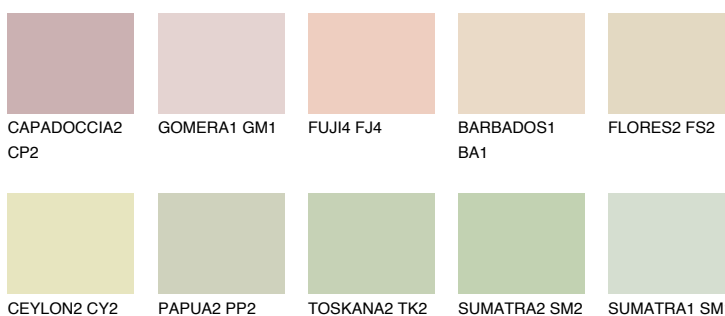


**SAHARA2 SH2**75% **TSR** 71%**Ujemajoče se barve****BARVE PALETTE COLOURS OF NATURE****Barve palete Intense**

Za več informacij o zaključnih slojih in barvah obiščite

www.ceresit.si

Predstavljene barve se nanašajo na zaključne sloje in barve, ki jih ponuja Ceresit. Zaradi uporabe digitalnih tehnik se predstavljene barve morda ne ujemajo v celoti z dejanskimi barvami, zato jih ni mogoče šteti za zanesljivo barvno predstavitev. Priporočamo, da preverite pristne vzorce barv.