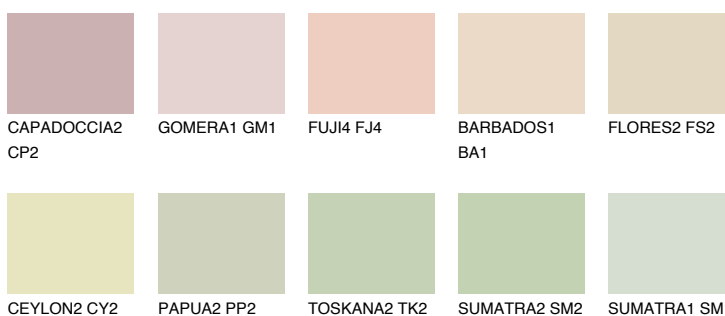


**SAHARA2 SH2**75% **TSR** 71%**Ujemajoče se barve****BARVE PALETTE COLOURS OF NATURE****Barve palete Intense**

Za več informacij o zaključnih slojih in barvah obiščite

www.ceresit.si