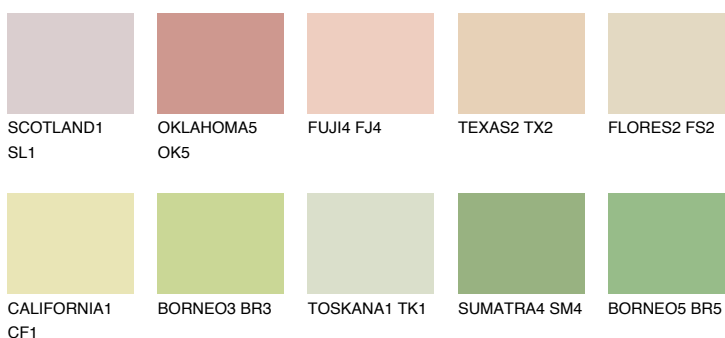

**SAHARA3 SH3**73% **TSR** 69%**Ujemajoče se barve****BARVE PALETE COLOURS OF NATURE****Barve palete Intense**

Za več informacij o zaključnih slojih in barvah obiščite

[www.ceresit.si](http://www.ceresit.si)