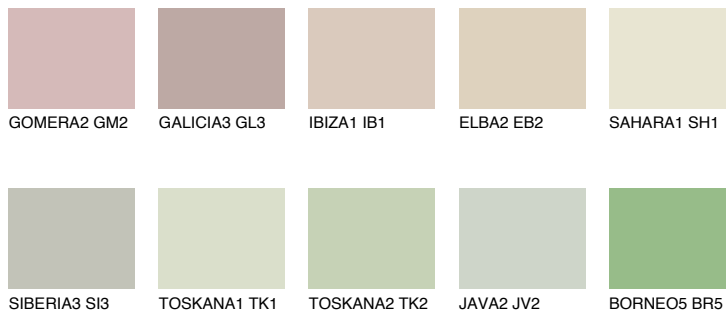


**SAHARA4 SH4**67% **TSR** 67%**Ujemajoče se barve****BARVE PALETE COLOURS OF NATURE****Barve palete Intense**

Za več informacij o zaključnih slojih in barvah obiščite

[www.ceresit.si](http://www.ceresit.si)