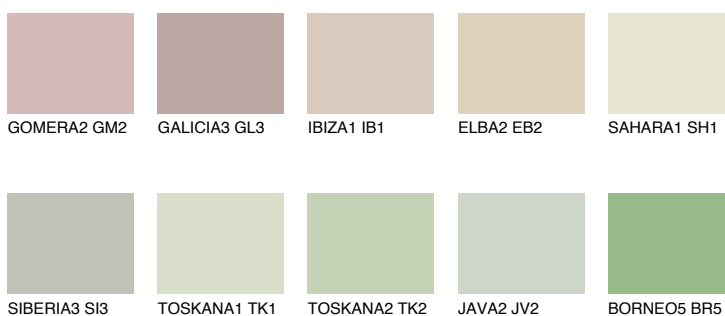

**SAHARA4 SH4**67% **TSR** 67%**Ujemajoče se barve****BARVE PALETE COLOURS OF NATURE****Barve palete Intense**

Za več informacij o zaključnih slojih in barvah obiščite

www.ceresit.si